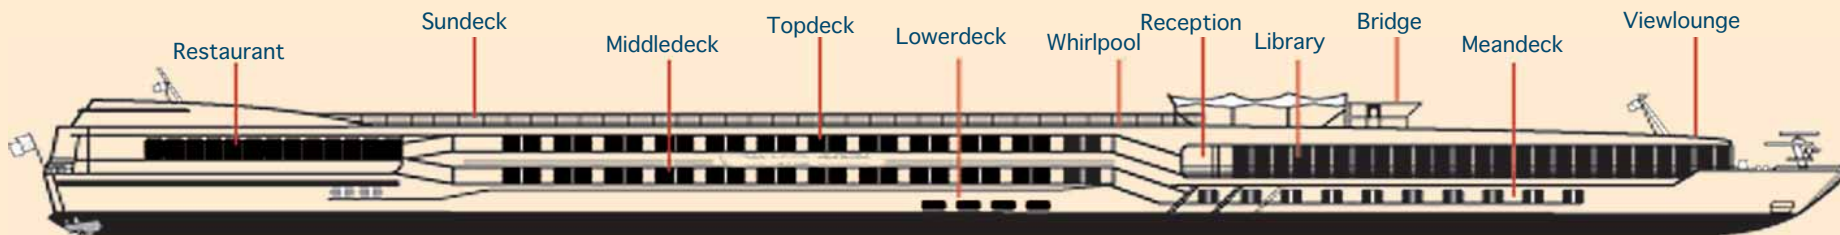

The Cabin plan

Rijfers River Cruises B.V.
 Postbus 286
 6800 AG Arnhem

T +31(0)6 22701447
 F +31(0)26 8487362
 I www.rijfersrivercruises.nl
 E info@rexrheni.nl

Kamphuisen Shipping BV
 T +31(0)317 425 115
 F +31(0)317 415 801
 I www.kamphuisen.nl
 E info@kamphuisen.nl