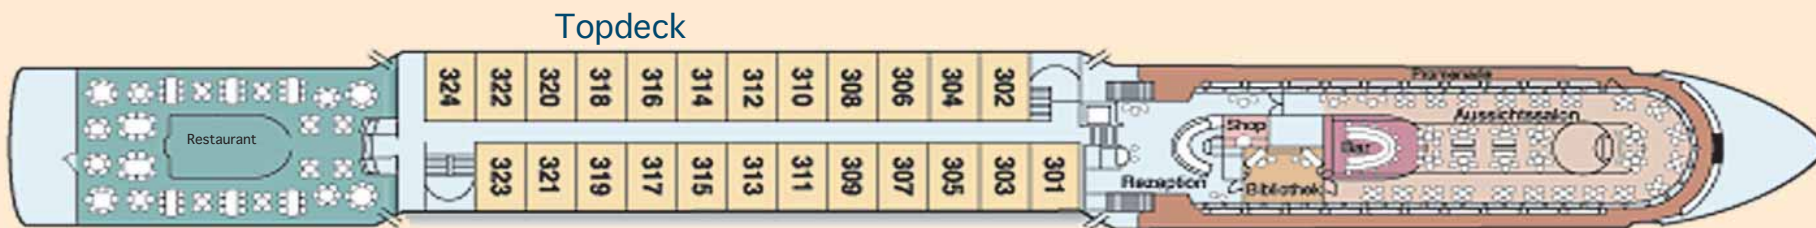

The Cabin plan

Rijfers River Cruises B.V.
 Postbus 286
 6800 AG Arnhem

T +31(0)6 22701447
 F +31(0)26 8487362
 I www.rijfersrivercruises.nl
 E info@rexrheni.nl

Kamphuisen Shipping BV
 T +31(0)317 425 115
 F +31(0)317 415 801
 I www.kamphuisen.nl
 E info@kamphuisen.nl