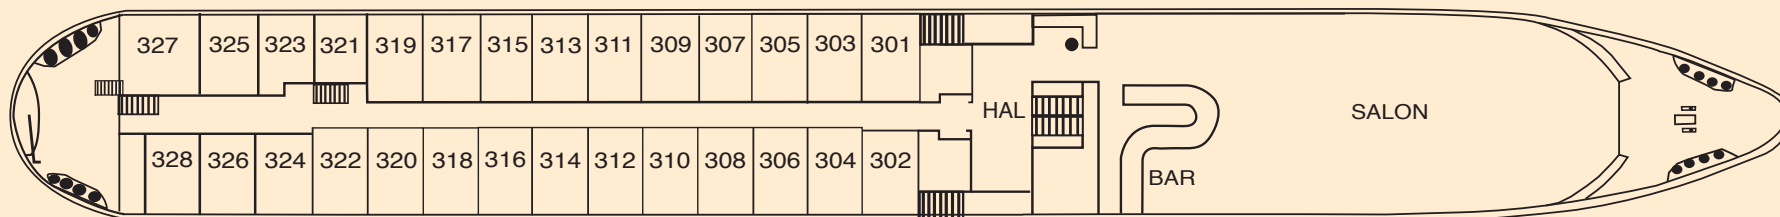

The Cabin plan

PASSENGER DECK

MAIN DECK

PROMENADE DECK

Rijfers River Cruises B.V.
 Postbus 286
 6800 AG Arnhem

T +31(0)6 22701447
 F +31(0)26 8487362
 I www.rijfersrivercruises.nl
 E info@rexrheni.nl

Kamphuisen Shipping BV
 T +31(0)317 425 115
 F +31(0)317 415 801
 I www.kamphuisen.nl
 E info@kamphuisen.nl